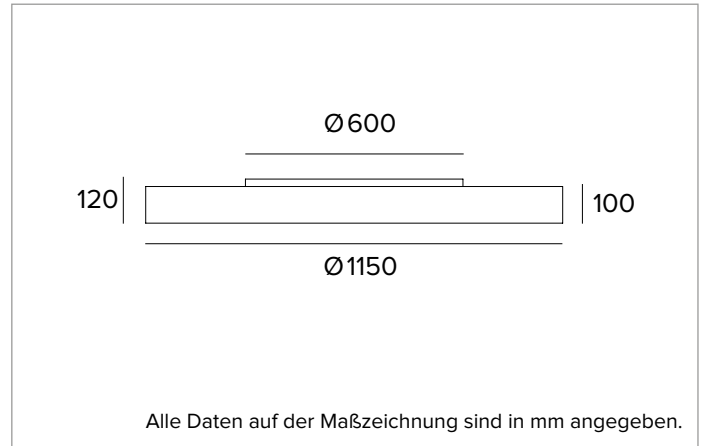

# 1T6252EL | THREESIXTY

Runde LED-Leuchte für die Installation an der Decke, als Pendelleuchte, als Einbau- oder Halbeinbauleuchte und als Wandleuchte

		3000K	H(m)	D(m)	E <sub>max</sub> (lx)
		Ra80		114°	
		Fixture Power	273W	1	3.09 7695
		Source Flux	36705lm	2	6.17 1924
		Fixture Flux	22217lm	3	9.26 855
		Efficacy	81lm/W	4	12.35 481
TS1003	I <sub>max</sub> =210cd/klm	I <sub>max</sub>	7695cd	5	15.43 308